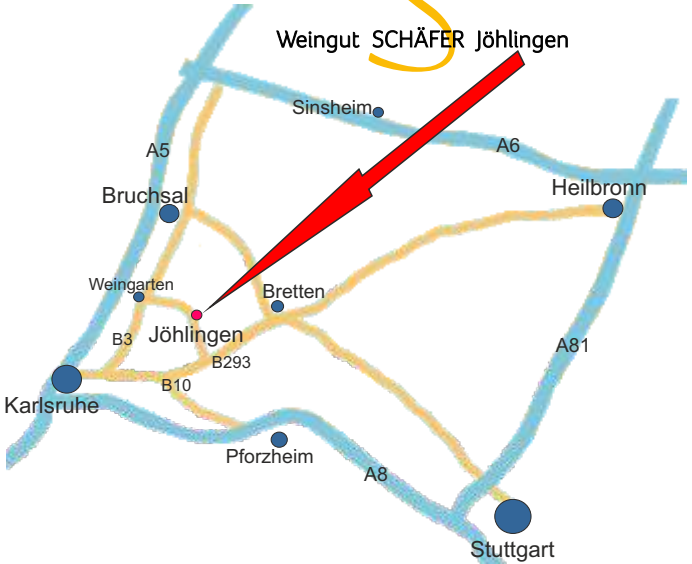

So finden Sie uns

Wir haben für Sie geöffnet:

Di-Fr: 14.00 - 19.00 Uhr

Sa: 11.00 - 17.00 Uhr

oder nach telefonischer Vereinbarung.

Jöhlinger Straße 164

75045 Walzbachtal

Tel.: 07203/4395002

info@wein-gut-schaefer.de

www.wein-gut-schaefer.de

facebook.com/weingutschaefer