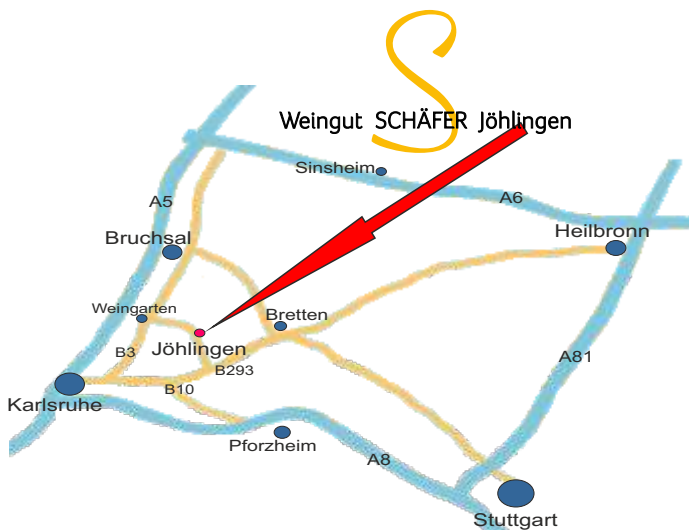

Weingut SCHÄFER Jöhlingen

Preisliste

gültig ab November 2017

Unser Weingut

liegt am Rande des Kraichgaus unter lachender Sonne. Mit viel Liebe und Engagement bewirtschaften wir unseren Familienbetrieb. Im Jahre 1998 gründeten wir diesen in Weingarten. 2014 begannen wir mit dem Bau unserer neuen, modernen Betriebsstätte in Jöhlingen, in der wir ab Herbst 2014 unsere Weine erzeugen. Seit Mai 2015 haben wir auch den Verkauf und die Weinstube nach Jöhlingen verlagert.

Öffnungszeiten Weinstube:

Mittwoch bis Samstags 17 - 22 Uhr

Sonn- und Feiertags 12 - 21 Uhr

Details auf unserer Homepage oder auf Facebook.

So finden Sie uns

Wir haben unseren Weinverkauf
für Sie geöffnet: