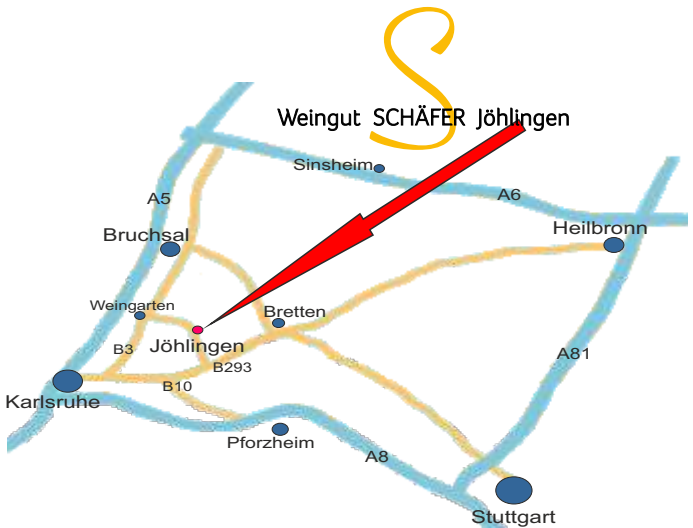

Weingut SCHÄFER Jöhlingen

Preisliste

gültig ab Februar 2018

Unser Weingut

liegt am Rande des Kraichgaus unter lachender Sonne. Mit viel Liebe und Engagement bewirtschaften wir unseren Familienbetrieb. Im Jahre 1998 gründeten wir diesen in Weingarten. 2014 begannen wir mit dem Bau unserer neuen, modernen Betriebsstätte in Jöhlingen, in der wir ab Herbst 2014 unsere Weine erzeugen. Seit Mai 2015 haben wir auch den Verkauf und die Weinstube nach Jöhlingen verlagert.

Öffnungszeiten Weinstube:

Mittwoch bis Samstags 17 - 22 Uhr

Sonn- und Feiertags 12 - 21 Uhr

Details auf unserer Homepage oder auf Facebook.

So finden Sie uns

Wir haben unseren Weinverkauf
für Sie geöffnet: