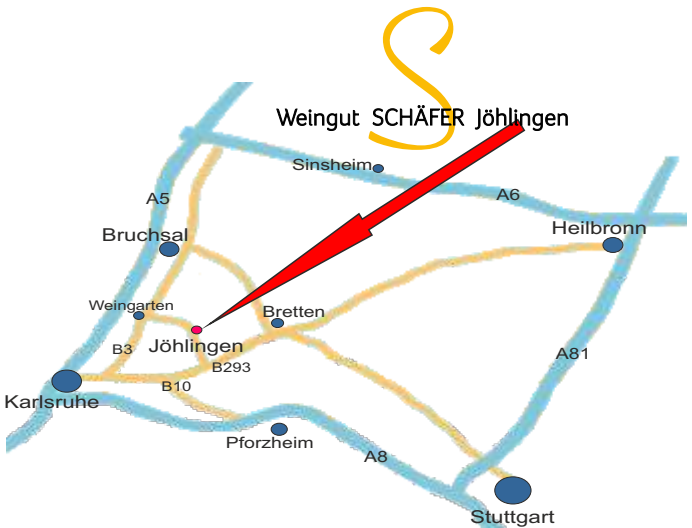

So finden Sie uns

Wir haben unseren Weinverkauf
für Sie geöffnet:

Di-Fr: 14.00 - 19.00 Uhr

Sa: 11.00 - 17.00 Uhr

Jöhlinger Straße 164
75045 Walzbachtal
Tel.: 07203/4395002
info@wein-gut-schaefer.de
www.wein-gut-schaefer.de
facebook.com/weingutschaefer

Öffnungszeiten Weinstube:
Mittwoch bis Samstags 17 - 22 Uhr
Sonn- und Feiertags 12 - 21 Uhr
Details auf unserer Homepage oder auf
Facebook.